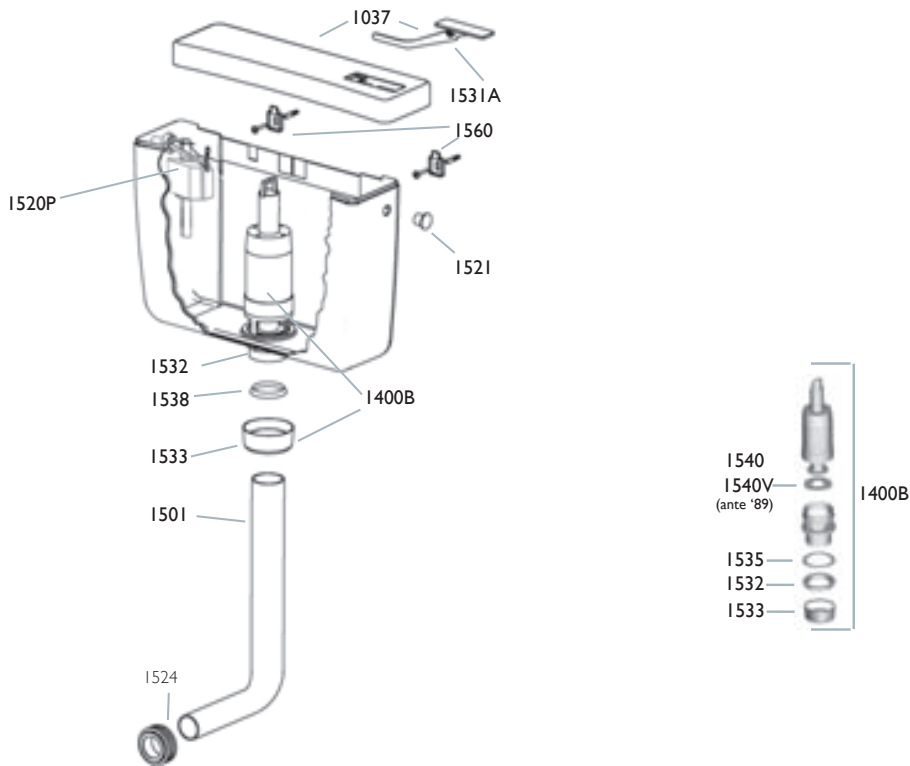

- ▶ Per installazioni bassa a zaino o media posizione.
- ▶ Capacità 9 litri con possibilità di regolazione.
- ▶ Tasto economizzatore d'acqua start/stop.
- ▶ Coibentazione anticondensa ed insonorizzante a richiesta.
- ▶ Allacciamento idrico destro, sinistro.
- ▶ Galleggiante 3/8" compatto, rapido e silenzioso.

- ▶ For low - or medium - level installation.
- ▶ 9-liters capacity with the possibility to adjust the amount of water.
- ▶ Single button with water-saving start/stop feature.
- ▶ Anti-condensate and soundproofing insulation (by request).
- ▶ Water connection right and left.
- ▶ 3/8" compact floating valve, safe, quick and silent.

art. / item	descrizione / models	€	min. quant.	quant. x pallet
1034	Export bianca start/stop senza rubinetto Export start/stop flush without tap, white	33,00	5	125
1034R	Export bianca start/stop senza rubinetto, rivestita Export start/stop flush without tap, with polystyrene inner-lining, white	35,50	5	125